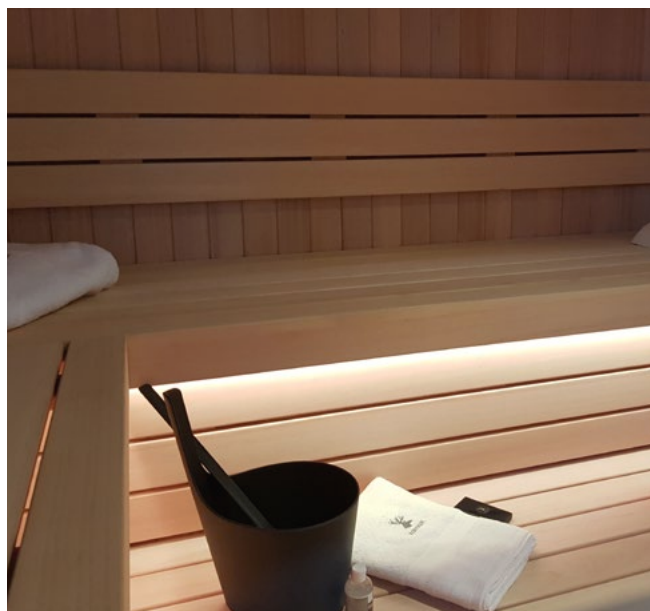

Meerwaarde.

Wellness in huis is altijd een meerwaarde. Ontspan wanneer u het wil, zonder u te verplaatsen. Stem alle functies en het design af volgens uw persoonlijke wensen en rituelen om optimaal te genieten, zonder compromis.

Zo investeert u in uw gezondheid en jarenlang plezier van u en uw dierbaren. En als u ooit onverhoopt uw woning verkoopt? Dan is een sauna of stoombad een absolute meerwaarde.