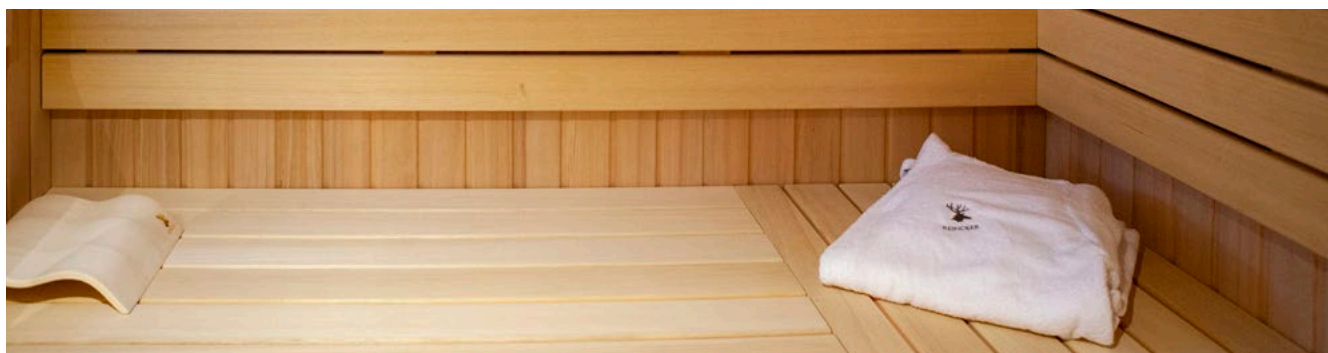

Kies. Personaliseer. Geniet.

Wellness heeft voor iedereen een andere betekenis. Pure ontspanning, recuperatie van fysieke inspanningen of medische redenen. Wat het ook is, er zijn tal van mogelijkheden waarmee we u helpen om uw doel te bereiken. Wij bij Reindeer® zorgen ervoor dat uw keuze vertaald wordt naar een prachtige, kwalitatieve ruimte die perfect aansluit bij uw persoonlijke wensen en beleving.