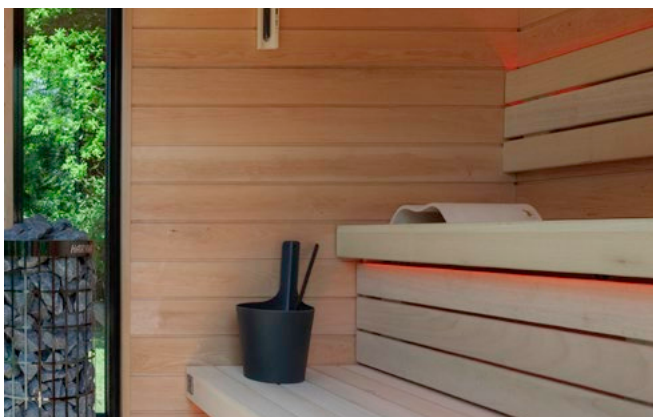

Torenkachel

Deze vrijstaande kachel heeft een steenmassa van 80kg voor uitgebreidere opgietsessies. Voor de vochtige sauna fanaat is deze optie een absolute aanrader.