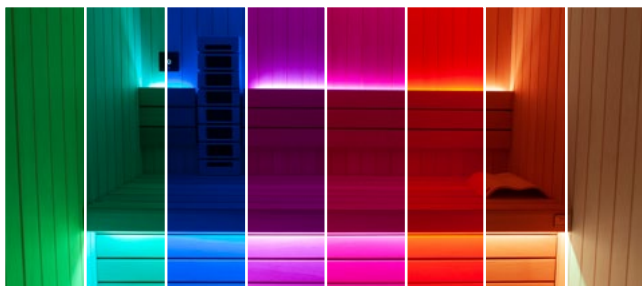

Torenkachel

Upgrade uw sauna ervaring met een torenkachel. Deze vrijstaande kachel heeft een steenmassa van 80Kg voor uitgebreidere opgietsessies. Voor de vochtige sauna fanaat is deze optie een absolute aanrader.

LED pack

RGB LED dimbare verlichting onder de banken en boven de rugleuning. Kies uw favoriete kleur en intensiteit met de meegeleverde afstandsbediening.